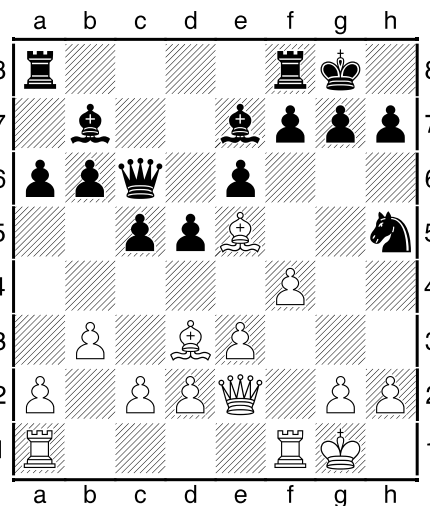

Интересные и важные позиции первого полугодия 2023/24

1. Стейниц – Цукерторт, 1886, ход белых

2. Ласкер – Бауер, 1889, ход белых

3. Ротлеви – Рубинштейн, ход чёрных

4. Ласкер – Капабланка, 1914, ход белых

5. Нимцович – Капабланка, ход чёрных

6. Ласкер – Томаш, 1911, ход белых

7.Эйве - Алехин,1886, ход белых

8.Геллер – Эйве,1953, ход чёрных

9.Ботвинник - Жилаги,1966, ход белых

10.Лилиенталь – Ботвинник, ход чёрных