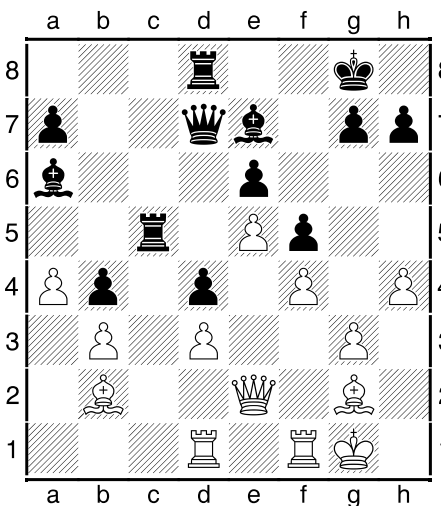

Интересные и важные позиции первого полугодия 2023/24

1. Стейниц – Цукерторт, 1886, ход белых

2. Ласкер – Бауер, 1889, ход белых

3. Ротлеви – Рубинштейн, ход чёрных

4. Ласкер – Капабланка, 1914, ход белых

5. Нимцович – Капабланка, ход чёрных

6. Ласкер – Томаш, 1911, ход белых

7.Эйве - Алехин,1886, ход белых

8.Геллер – Эйве,1953, ход чёрных

9.Ботвинник - Жилаги,1966, ход белых

10.Лилиенталь – Ботвинник, ход чёрных

11.NN– Ботвинник, ход чёрных

12.С Новым годом! Этюд Е.Воробьёва