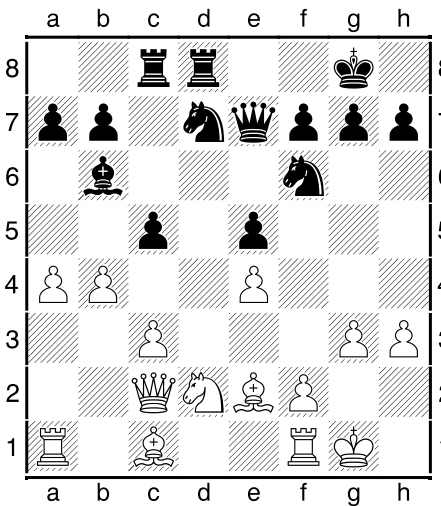

Интересные и важные позиции первого полугодия 2023/24

1. Стейниц – Цукерторт, 1886, ход белых

2. Ласкер – Бауер, 1889, ход белых

3. Ротлеви – Рубинштейн, ход чёрных

4. Ласкер – Капабланка, 1914, ход белых

5. Нимцович – Капабланка, ход чёрных

6. Ласкер – Томаш, 1911, ход белых

7.Эйве - Алехин,1886, ход белых

8.Геллер – Эйве,1953, ход чёрных

9.Ботвинник - Жилаги,1966, ход белых

10.Лилиенталь – Ботвинник, ход чёрных