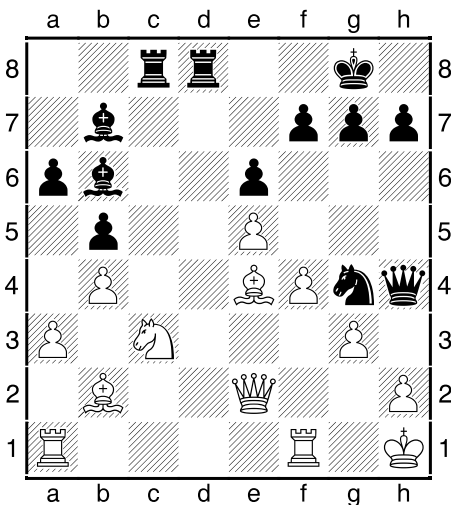

Интересные и важные позиции первого полугодия 2023/24

1. Стейниц – Цукерторт, 1886, ход белых

2. Ласкер – Бауер, 1889, ход белых

3. Ротлеви – Рубинштейн, ход чёрных

4. Ласкер – Капабланка, 1914, ход белых

5. Нимцович – Капабланка, ход чёрных

6. Ласкер – Томаш, 1911, ход белых

7.Эйве - Алехин,1886, ход белых

8.Геллер – Эйве,1953, ход чёрных

9.Ботвинник - Жилаги,1966, ход белых

10.Лилиенталь – Ботвинник, ход чёрных