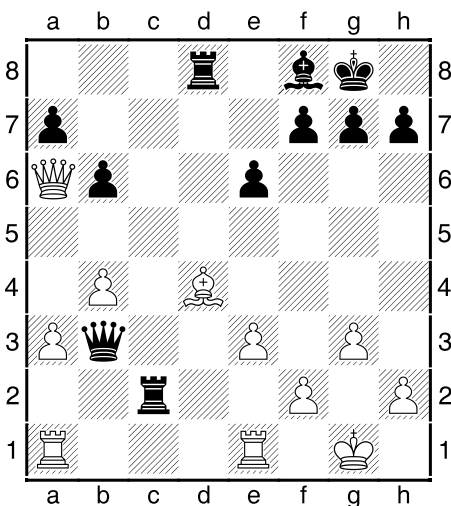

Интересные и важные позиции первого полугодия 2023/24

1. Стейниц – Цукерторт, 1886, ход белых

2. Ласкер – Бауер, 1889, ход белых

3. Ротлеви – Рубинштейн, ход чёрных

4. Ласкер – Капабланка, 1914, ход белых

5. Нимцович – Капабланка, ход чёрных

6. Ласкер – Томаш, 1911, ход белых

7.Эйве - Алехин,1886, ход белых

8.Геллер – Эйве,1953, ход чёрных

9.Ботвинник - Жилаги,1966, ход белых

10.Лилиенталь – Ботвинник, ход чёрных