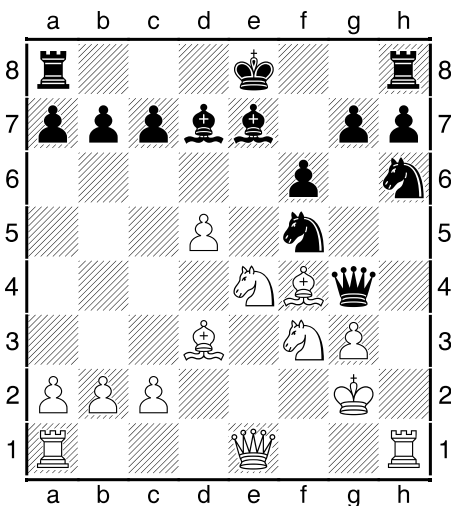

Интересные и важные позиции первого полугодия 2023/24

1. Стейниц – Цукерторт, 1886, ход белых

2. Ласкер – Бауер, 1889, ход белых

3. Ротлеви – Рубинштейн, ход чёрных

4. Ласкер – Капабланка, 1914, ход белых

5. Нимцович – Капабланка, ход чёрных

6. Ласкер – Томаш, 1911, ход белых

7.Эйве - Алехин,1886, ход белых

8.Геллер – Эйве,1953, ход чёрных

9.Ботвинник - Жилаги,1966, ход белых

10.Лилиенталь – Ботвинник, ход чёрных