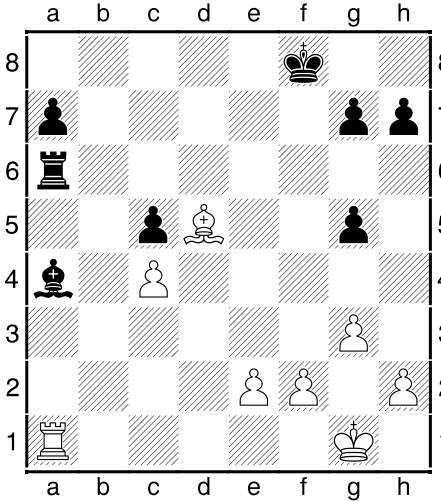

7.Эйве - Алехин,1886, ход белых