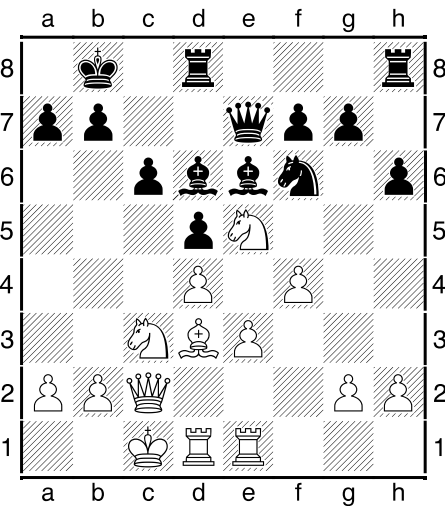

Интересные и важные позиции первого полугодия 2023/24

1. Стейниц – Цукерторт, 1886, ход белых

2. Ласкер – Бауер, 1889, ход белых

3. Ротлеви – Рубинштейн, ход чёрных

4. Ласкер – Капабланка, 1914, ход белых

5. Нимцович – Капабланка, ход чёрных

6. Ласкер – Томаш, 1911, ход белых

7.Эйве - Алехин,1886, ход белых

8.Геллер – Эйве,1953, ход чёрных

9.Ботвинник - Жилаги,1966, ход белых

10.Лилиенталь – Ботвинник, ход чёрных

11.NN– Ботвинник, ход чёрных

12.С Новым годом! Этюд Е.Воробьёва