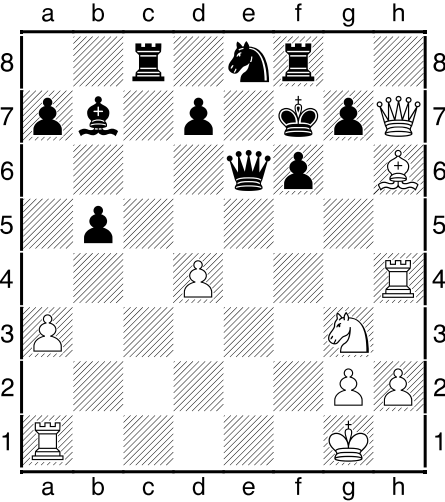

Интересные и важные позиции первого полугодия 2023/24

1. Стейниц – Цукерторт, 1886, ход белых

2. Ласкер – Бауер, 1889, ход белых

3. Ротлеви – Рубинштейн, ход чёрных

4. Ласкер – Капабланка, 1914, ход белых

5. Нимцович – Капабланка, ход чёрных

6. Ласкер – Томаш, 1911, ход белых

7.Эйве - Алехин,1886, ход белых

8.Геллер – Эйве,1953, ход чёрных

9.Ботвинник - Жилаги,1966, ход белых

10.Лилиенталь – Ботвинник, ход чёрных

11.NN– Ботвинник, ход чёрных

12.С Новым годом! Этюд Е.Воробьёва