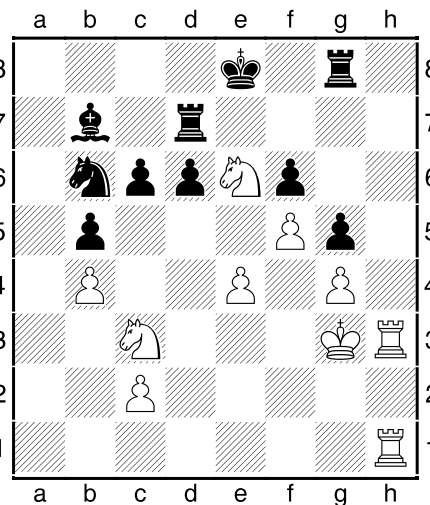

Интересные и важные позиции первого полугодия 2023/24

1. Стейниц – Цукерторт, 1886, ход белых

2. Ласкер – Бауер, 1889, ход белых

3. Ротлеви – Рубинштейн, ход чёрных

4. Ласкер – Капабланка, 1914, ход белых

5. Нимцович – Капабланка, ход чёрных

6. Ласкер – Томаш, 1911, ход белых

7.Эйве - Алехин,1886, ход белых

8.Геллер – Эйве,1953, ход чёрных

9.Ботвинник - Жилаги,1966, ход белых

10.Лилиенталь – Ботвинник, ход чёрных