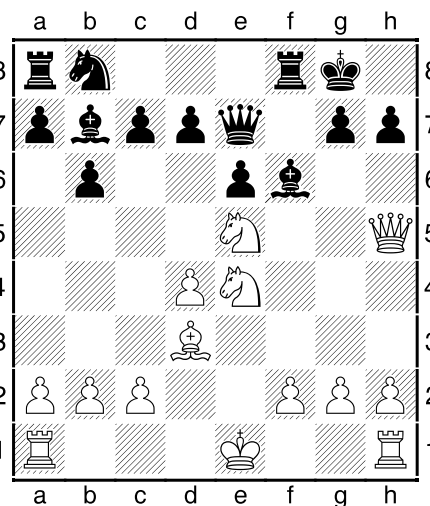

Интересные и важные позиции первого полугодия 2023/24

1. Стейниц – Цукерторт, 1886, ход белых

2. Ласкер – Бауер, 1889, ход белых

3. Ротлеви – Рубинштейн, ход чёрных

4. Ласкер – Капабланка, 1914, ход белых

5. Нимцович – Капабланка, ход чёрных

6. Ласкер – Томаш, 1911, ход белых

7.Эйве - Алехин,1886, ход белых

8.Геллер – Эйве,1953, ход чёрных

9.Ботвинник - Жилаги,1966, ход белых

10.Лилиенталь – Ботвинник, ход чёрных